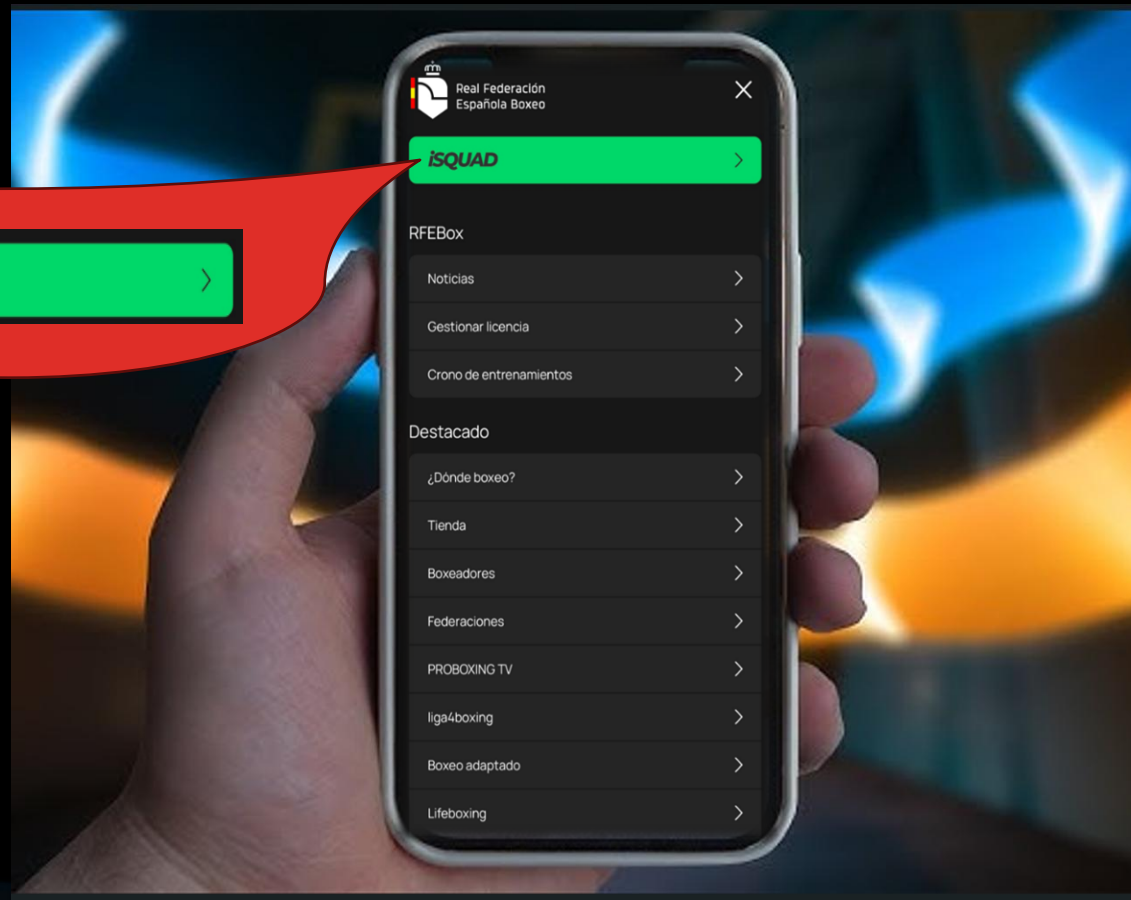

DESCARGA TU LICENCIA

SI TU FEDERACIÓN TERRITORIAL YA HA HOMOLOGADO TU LICENCIA

RESUMEN

1. Descarga la aplicación en tu teléfono
2. Accede con tu usuario y contraseña (ver más abajo)
3. Accede a tu perfil (rueda dentada) – **MODIFICAR AFILIACIÓN** y completa los datos (aporta fotografía y DNI/NIE)
4. Confirma el correo que recibirás (iSquad)
5. La RFEBoxeo validará la información el registro (24/48 horas) y tendrás disponible tu licencia en la aplicación.

PLAY STORE (ANDROID)

<https://play.google.com/store/apps/details?id=com.toools.isquad.boxeo&pli=1>

APP STORE (IOS)

<https://apps.apple.com/us/app/feboxeo/id6670438333>

Real Federación
Española Boxeo

DESCARGA TU LICENCIA

CUANDO ABRAS LA APLICACIÓN, DEBERÁS ACCEDER AL MENÚ DEPLEGABLE LATERAL

Real Federación
Española Boxeo

DESCARGA TU LICENCIA

UNA VEZ ABIERTO,
DEBERÁS SELECCIONAR
EL MENÚ "ISQUAD"

ISQUAD

Real Federación
Española Boxeo

DESCARGA TU LICENCIA

PODRÁS ACCEDER POR PRIMERA VEZ PONIENDO COMO USUARIO EL DNI/NIE CON EL QUE SE HA HOMOLOGADO TU LICENCIA Y LA FECHA DE NACIMIENTO.

DNI/NIE CON LETRA

8 DÍGITOS FECHA
NACIMIENTO SIN
GUIONES NI
BARRAS