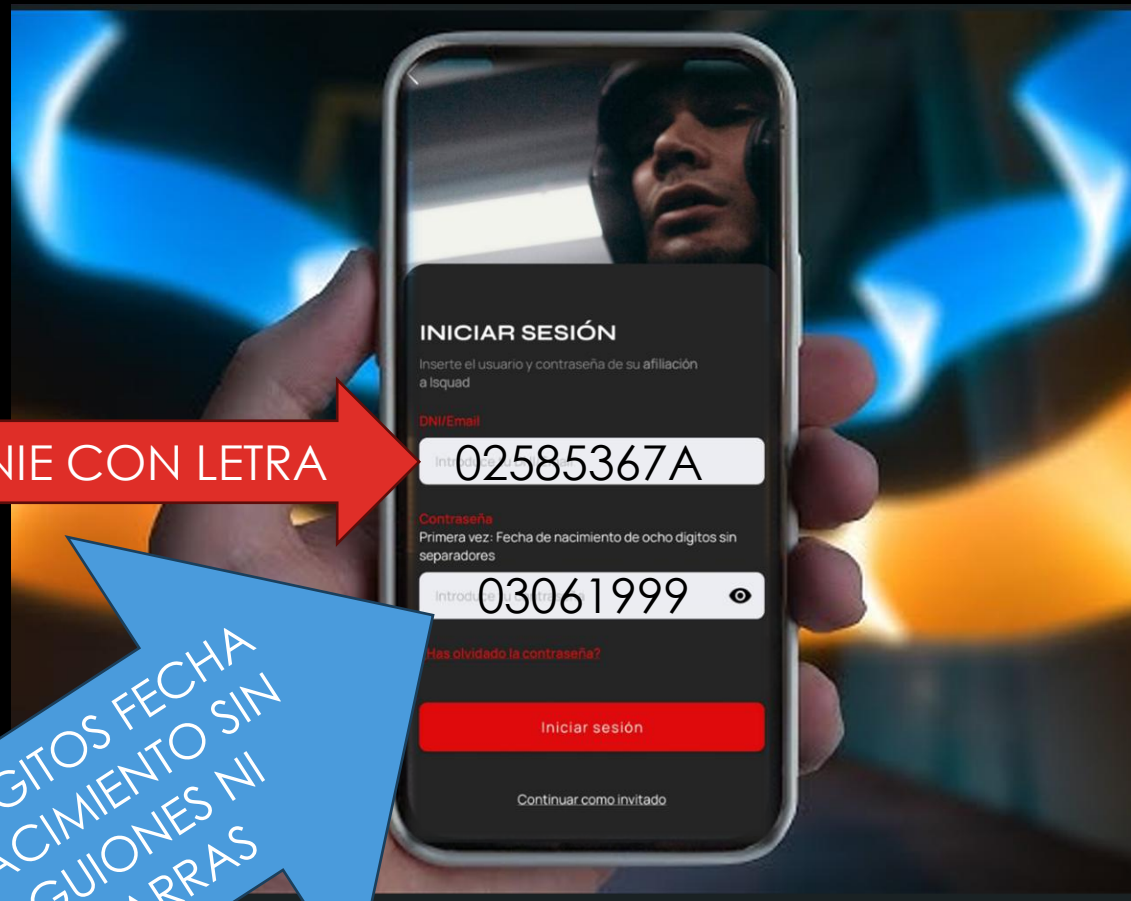

DESCARGA TU LICENCIA

SI TU FEDERACIÓN TERRITORIAL YA HA HOMOLOGADO TU LICENCIA

RESUMEN

1. Descarga la aplicación en tu teléfono
2. Accede con tu usuario y contraseña (ver más abajo)
3. Accede a tu perfil (rueda dentada) – **MODIFICAR AFILIACIÓN** y completa los datos (aporta fotografía y DNI/NIE)
4. Confirma el correo que recibirás (iSquad)
5. La RFEBoxeo validará la información el registro (24/48 horas) y tendrás disponible tu licencia en la aplicación.

PLAY STORE (ANDROID)

<https://play.google.com/store/apps/details?id=com.toools.isquad.boxeo&pli=1>

APP STORE (IOS)

<https://apps.apple.com/us/app/feboxeo/id6670438333>

Real Federación
Española Boxeo

DESCARGA TU LICENCIA

CUANDO ABRAS LA APLICACIÓN, DEBERÁS ACCEDER AL MENÚ DEPLEGABLE LATERAL

Real Federación
Española Boxeo

DESCARGA TU LICENCIA

UNA VEZ ABIERTO,
DEBERÁS SELECCIONAR
EL MENÚ "ISQUAD"

ISQUAD

Real Federación
Española Boxeo

DESCARGA TU LICENCIA

PODRÁS ACCEDER POR PRIMERA VEZ PONIENDO COMO USUARIO EL DNI/NIE CON EL QUE SE HA HOMOLOGADO TU LICENCIA Y LA FECHA DE NACIMIENTO.

DNI/NIE CON LETRA

8 DÍGITOS FECHA
NACIMIENTO SIN
GUIONES NI
BARRAS