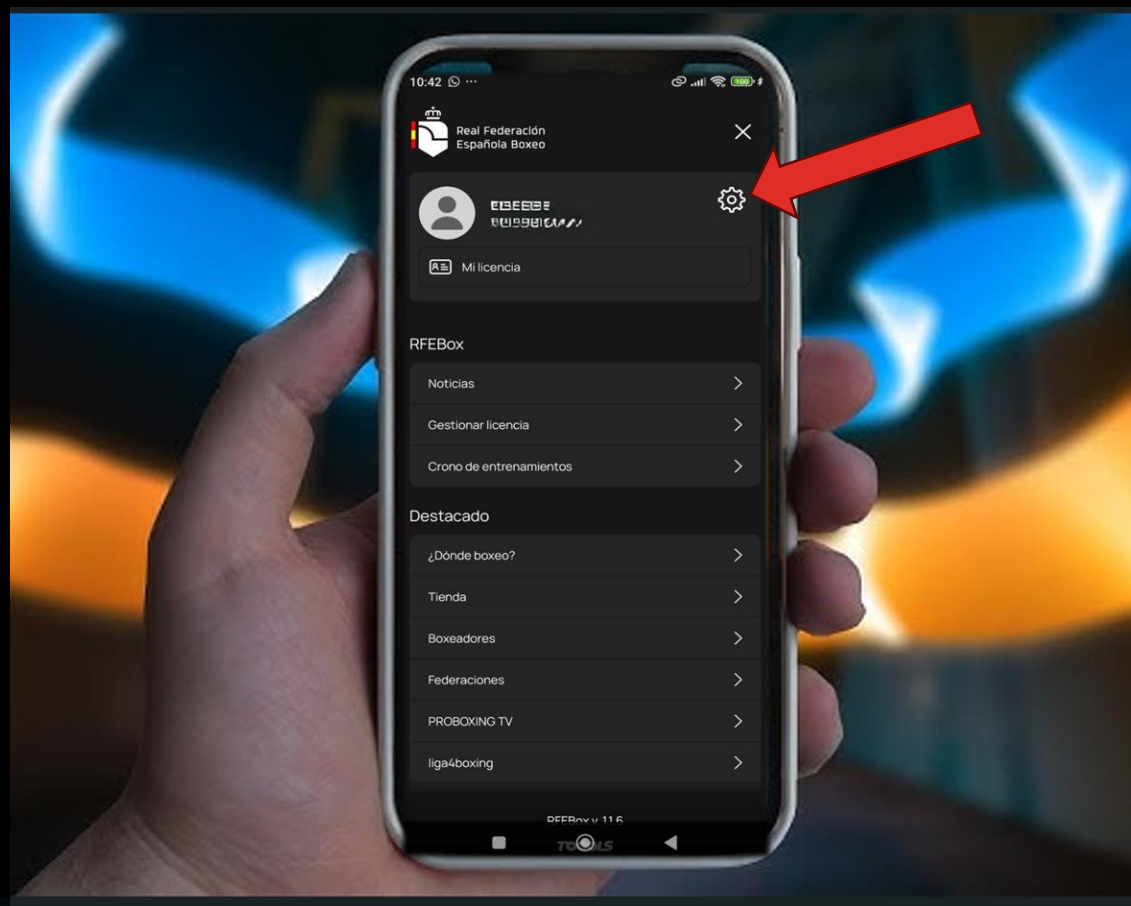

DESCARGA TU LICENCIA

ACCEDE A **“MODIFICAR AFILIACIÓN”** EN LA RUEDA DENTADA AL LADO DE TU NOMBRE.

SE PEDIRÁN VARIOS DATOS (Y FOTOGRAFÍA) QUE PODRÁS APORTAR CON EL MÓVIL PARA COMPROBAR TU IDENTIDAD.

RECIBIRÁS UN CORREO DE CONFIRMACIÓN Y TRAS COMPROBAR POR EL PERSONAL DE LA RFEBOXEO QUE TUS DATOS SON CORRECTOS, PODRÁS PROCEDER A DESCARGARTE TU LICENCIA EN EL MÓVIL.

Real Federación
Española Boxeo

ESTE PROCESO **SÓLO SE HACE UNA VEZ** Y SERVIRÁ PARA LAS SUCESIVAS RENOVACIONES.
CUALQUIER INCIDENCIA COMUNICAR A OFFICEMANAGER@FEBOXEO.ES